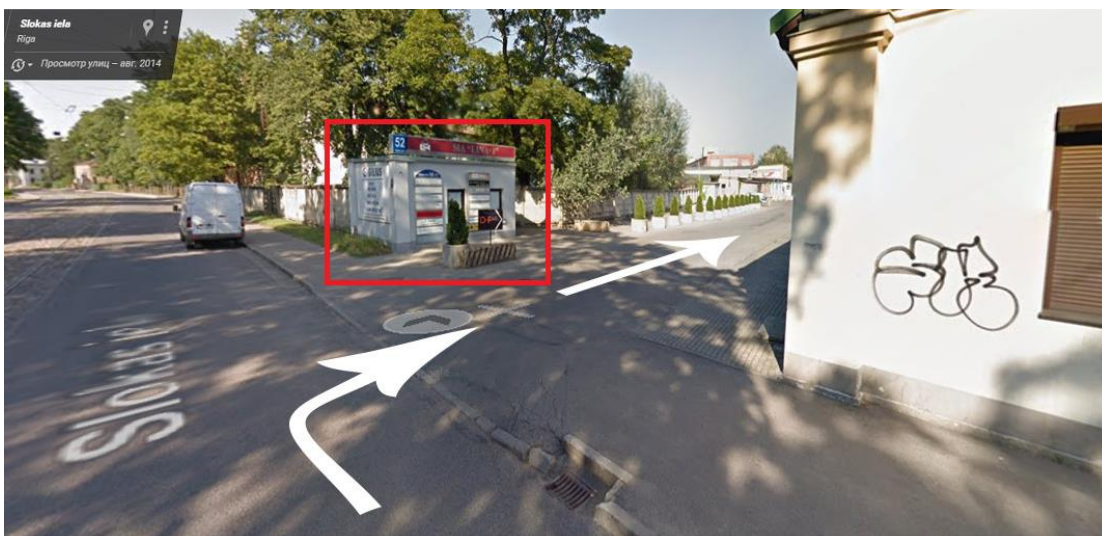

Kā mūs atrast

Atrodamies pēc adreses – Slokas iela 52, otrs iebraukums teritorijā :

Teritorijā visu laiku virzāties taisni.

No kreisās puses būs sarkana 3 stāvu ķieģeļu ēka.

Stāvvietā atstājam savu automobili un ienākam sarkanajā ēkā, būs pelēkas durvis un lodziņš (caurlaide).